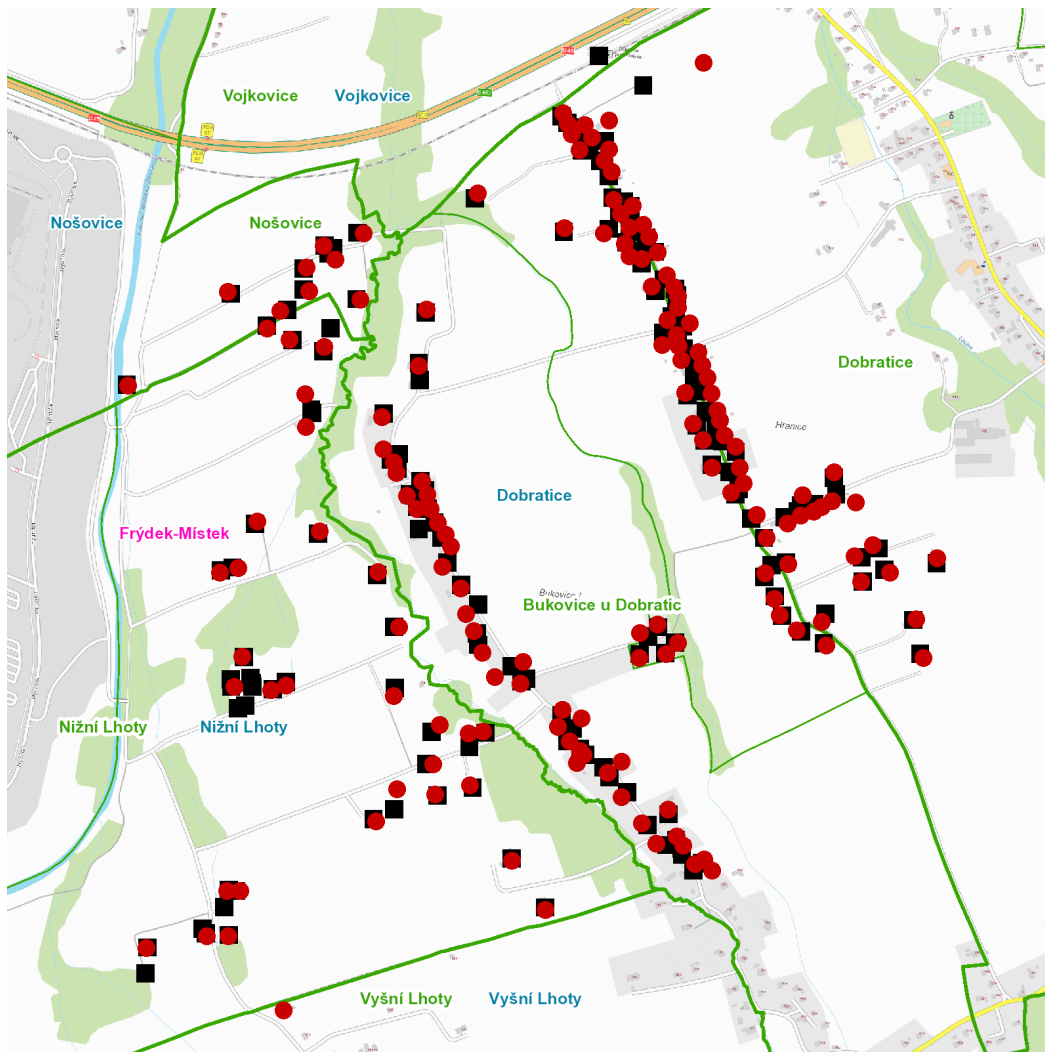

dne **24. 10. 2024** od **7:30** do **14:30** hodin

Plánovaná odstávka zahrnuje tyto lokality:**Dobruška (okres Frýdek-Místek)**

č. p. 30, 33, 34, 36, 37, 38, 43, 106, 118, 143-147, 169, 171-175, 177-198, 200, 202, 204, 205, 207, 208, 209, 213-217, 233, 234, 245, 282, 283, 304, 305, 310, 311, 314, 315, 320, 321, 328, 329, 330, 336, 342, 343, 345, 347, 352, 355, 356, 361, 362, 365, 370, 371, 376, 377, 378, 383, 384, 385, 387, 393, 402, 403, 404, 417, 424, 426, 431, 436, 439, 442, 443, 444, 447, 466, 472

Nošovice (okres Frýdek-Místek)

č. p. 60, 70, 71, 123, 127, 144, 180, 266

kat. území **Nošovice** (kód **704911**): parcelní č. 288

Vyšní Lhoty (okres Frýdek-Místek)

č. p. 185

UPOZORNĚNÍ

Dotčené zařízení distribuční soustavy je nutné i v době odstávky považovat za zařízení pod napětím, a proto vás žádáme o dodržení všech zásad bezpečnosti a provedení opatření potřebných k zamezení případných škod na zdraví a majetku. | Provozovatelé výroben elektřiny jsou povinni zajistit přerušeni dodávky elektřiny z výroby do vypnutého úseku distribuční soustavy.

dne **24. 10. 2024** od **7:30** do **14:30** hodin

Orientační mapový podklad odstávkou dotčených lokalit

VYSVĚTLIVKY

- – adresy dotčené odstávkou elektřiny
- – místa připojení k elektrické síti dotčená odstávkou

INFORMACE ZASLÁNA

IDDS: 9pzbsb6 (Obec Dobratice)
IDDS: nztbiz5 (Obec Nižní Lhoty)
IDDS: h3rbi5y (Obec Nošovice)
IDDS: 924bk7r (Obec Vyšní Lhoty)